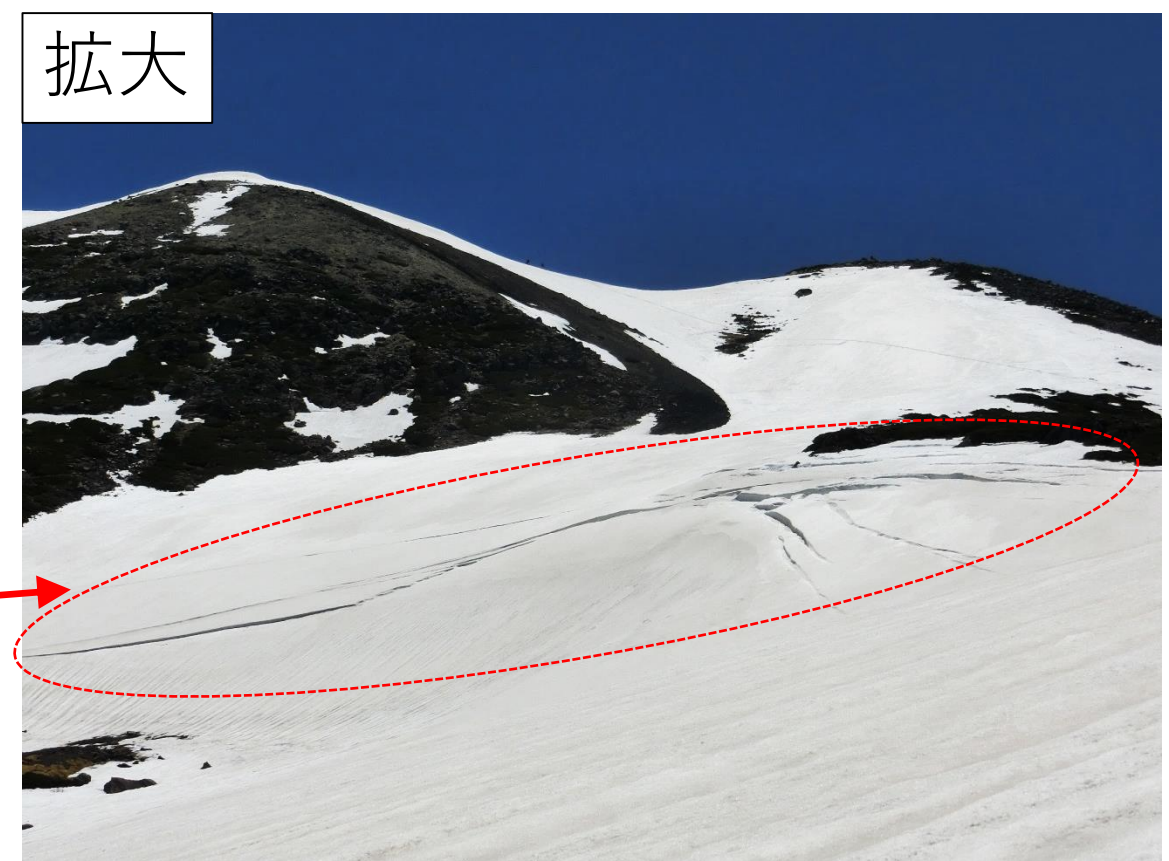

# 危険 CAUTION

大雪溪の雪面にクラックが発生しています。  
クラックへの落下や雪崩の危険があります。  
近寄らないでください。

## 乗鞍大雪溪のクラック SNOW CRACK

2020年5月28日・松本市撮影

2020年5月28日・松本市撮影

岐阜県・高山市丹生川支所