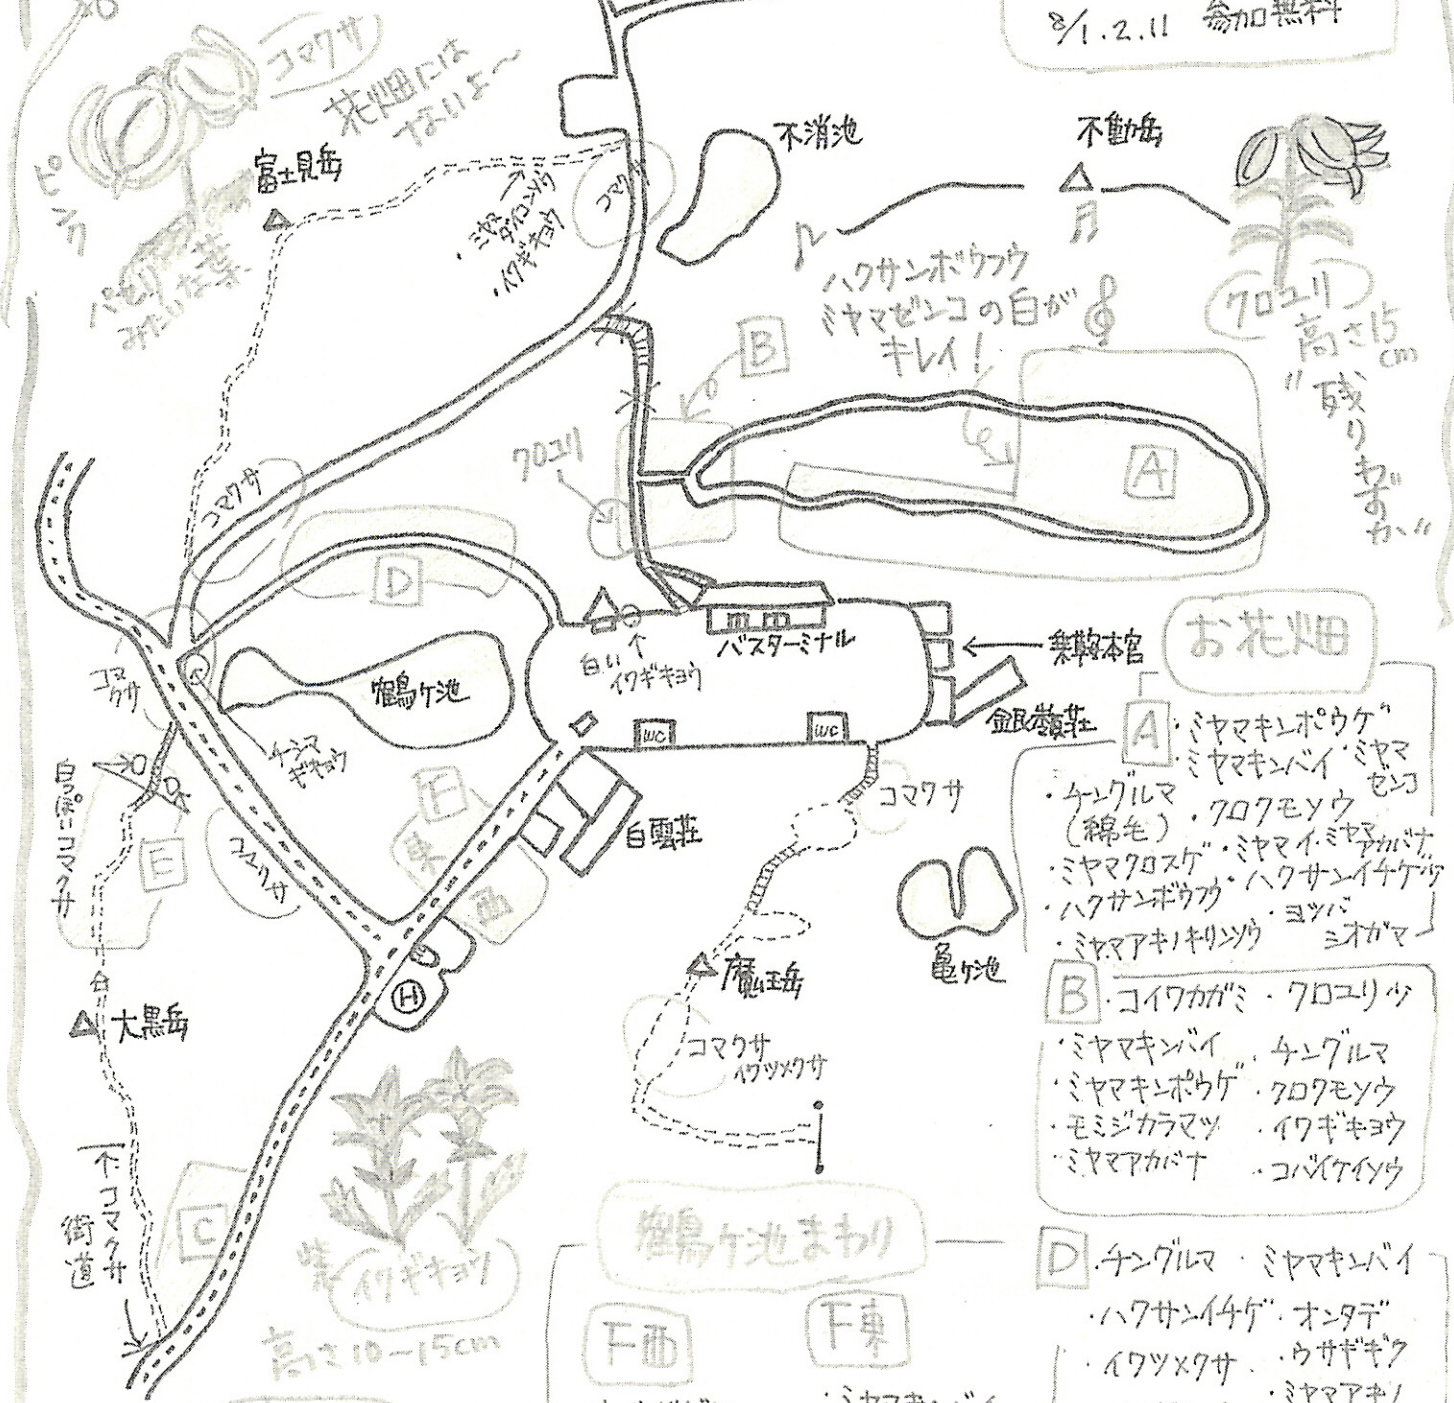

花探しましよの Map

2018 7月中旬

パート2

夏休みに自然観察
教室開催!!

地元観光協会が
鶴島ヶ池やお花畑を案内します。
7/25, 26 午前中のみ
8/1, 2, 11 参加無料

70cm 高さ15cm
"残りわずか"

お花畑

- A**
 - シヤマキンポウゲ
 - シヤマキンバイ
 - シヤマセンゴク
 - クンギルマ
 - 707モソウ (綿毛)
 - シヤマフロス
 - シヤマイ
 - シヤマアキ
 - シヤマアキ
 - ヨツバ
 - シオガマ
- B**
 - コイワカガミ
 - 70ユリク
 - シヤマキンバイ
 - クンギルマ
 - シヤマキンポウゲ
 - 707モソウ
 - モジシカラマツ
 - イワギキョウ
 - シヤマアキ
 - コバケイソウ

鶴島ヶ池まわり

- | F西 | F東 |
|----------|----------|
| ウサギギク | シヤマキンバイ |
| シヤマキンバイ | シヤマキンポウゲ |
| シヤマキンポウゲ | イワツクサ |
| ゴゼンタチバナ | イワギキョウ |
| イワギキョウ | ホソバツクサ |
| シヤマアキ | ヨツバシオガマ |
| ヨツバシオガマ | ウサギギク |
| シオオトギリ | オンタテ |
| シヤマコウゾリ | コウバタツク |

大黒岳

- | | |
|-----------|----------|
| E | C |
| イワギキョウ | イワギキョウ |
| クンギルマ | コマクサ |
| コケモモ | コケモモ |
| イワツクサ | イワギキョウ |
| シヤマキンバイ | イワツクサ |
| シヤマダイコンソウ | ヨツバシオガマ |
| | ウサギギク |

花の開花が暑さで
2-3週間早まっています!